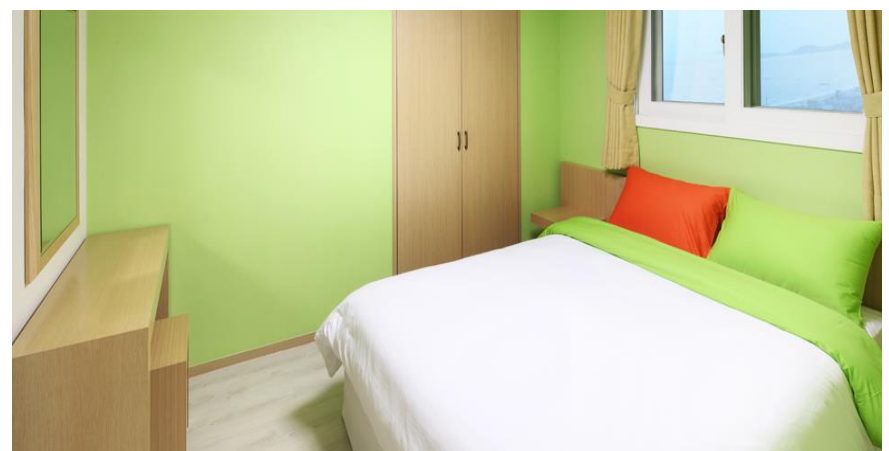

한화리조트 / 대천 파로스

지중해의 열정을 강렬한 색채가 살아 있는 시설 현대적인 시설 **대천 한화리조트**